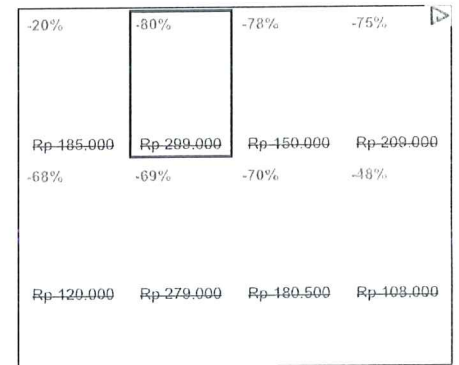

Terlampir rincian harta kekayaan dalam ikhtisar LHKPN merupakan dokumen yang dicetak secara otomatis dari elhkpn@kpk.go.id. Seluruh data dan informasi yang tercantum dalam Dokumen ini sesuai dengan LHKPN yang diisi dan dikirimkan sendiri oleh Saudara melalui elhkpn@kpk.go.id serta tidak dapat dijadikan dasar oleh Saudara atau

siapapun juga untuk menyatakan bahwa harta yang bersangkutan tidak terkait tindak pidana. Ikhtisar LHKPN bukan merupakan dokumen final dan masih dapat berubah setelah dilakukan verifikasi oleh Direktorat Pendaftaran dan Pemeriksaan LHKPN.

Setelah mengirimkan LHKPN, Lampiran 4. Surat Kuasa dapat segera dikirimkan dengan batas waktu 2 minggu (jika Surat Kuasa sudah pernah disampaikan tidak perlu dikirim kembali).

Untuk informasi lebih lanjut, silakan menghubungi kami kembali melalui email elhkpn@kpk.go.id atau call center 198.

Atas kerjasama yang diberikan, Kami ucapkan terima kasih

Direktorat Pendaftaran dan Pemeriksaan LHKPN

Email ini dikirimkan secara otomatis oleh sistem e-LHKPN dan anda tidak perlu membalas email ini.

© 2017 Direktorat Pendaftaran dan Pemeriksaan LHKPN

Aplikasi E-LHKPN

statistik@kpk.go.id
+62 21 25578396

- Email Masuk
- Belum Dibaca
- Berbintang
- Draft 18
- Terkirim
- Arsip
- Spam
- Sampah
- ^ Lebih sedikit
- Tampilan Sembunyikan
- Foto
- Dokumen
- Folder Sembunyikan
- + Folder Baru
- Junk

Perbarui zona waktu