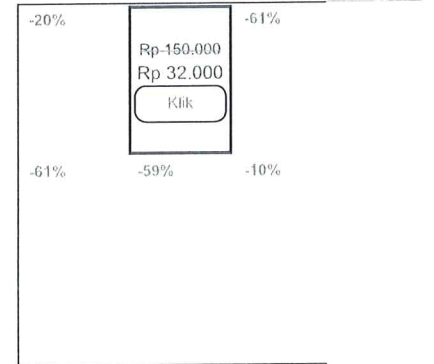

Terlampir rincian harta kekayaan dalam ikhtisar LHKPN merupakan dokumen yang dicetak secara otomatis dari elhkpn@kpk.go.id. Seluruh data dan informasi yang tercantum dalam Dokumen ini sesuai dengan LHKPN yang diisi dan dikirimkan sendiri oleh Saudara melalui elhkpn@kpk.go.id serta tidak dapat dijadikan dasar oleh Saudara atau

siapapun juga untuk menyatakan bahwa harta yang bersangkutan tidak terkait tindak pidana. Ikhtisar LHKPN bukan merupakan dokumen final dan masih dapat berubah setelah dilakukan verifikasi oleh Direktorat Pendaftaran dan Pemeriksaan LHKPN.

Setelah mengirimkan LHKPN, Lampiran 4. Surat Kuasa dapat segera dikirimkan dengan batas waktu 2 minggu (jika Surat Kuasa sudah pernah disampaikan tidak perlu dikirim kembali).

Untuk informasi lebih lanjut, silakan menghubungi kami kembali melalui email elhkpn@kpk.go.id atau call center 198.

Atas kerjasama yang diberikan, Kami ucapkan terima kasih

Direktorat Pendaftaran dan Pemeriksaan LHKPN

Email ini dikirimkan secara otomatis oleh sistem e-LHKPN dan anda tidak perlu membalas email ini.

© 2017 Direktorat Pendaftaran dan Pemeriksaan LHKPN

Aplikasi E-LHKPN

statistik@kpk.go.id
+62 21 25578396

- Email Masuk
- Belum Dibaca
- Berbintang
- Draft 18
- Terkirim
- Arsip
- Spam
- Sampah
- ^ Lebih sedikit
- Tampilan Sembunyikan
- Foto
- Dokumen
- Folder Sembunyikan
- + Folder Baru
- Junk

Perbarui zona waktu